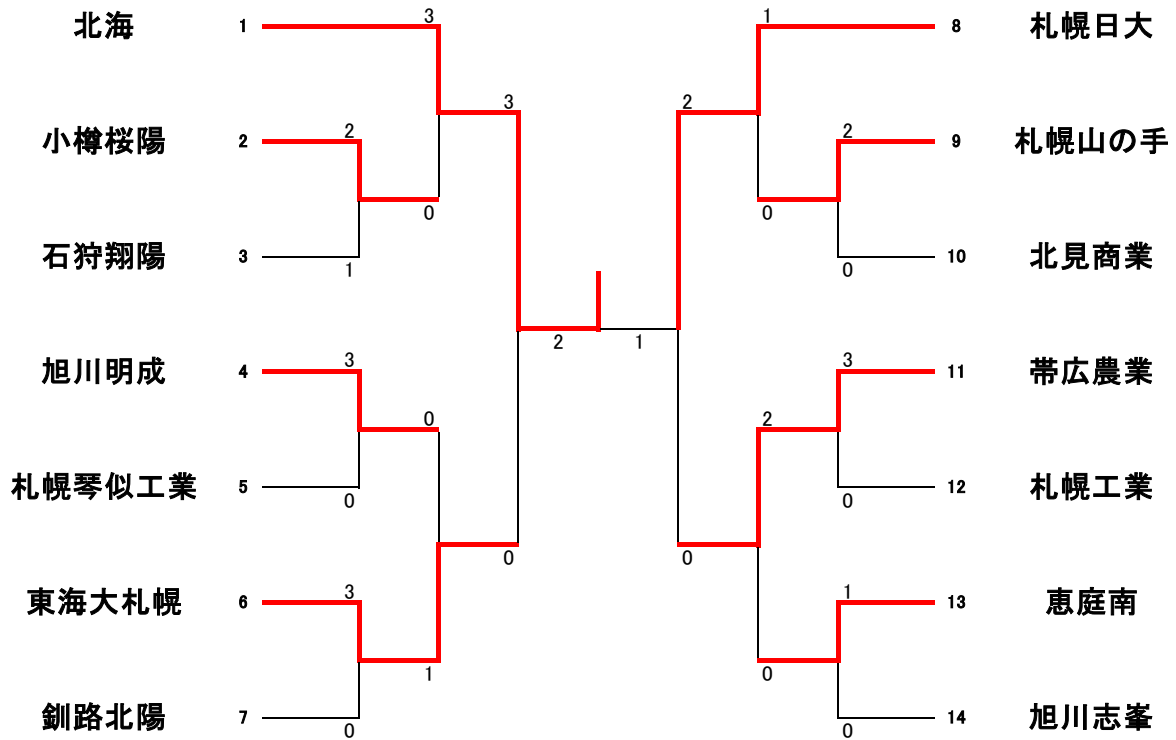

# 第46回全国高等学校柔道選手権大会北海道大会

〈女子団体〉

優勝	北海高校	二位	札幌日大高校	三位	東海大札幌高校
					帯広農業高校

優秀選手	高木 結希 (北海 高校)	今地 理乃 (札幌日大 高校)
------	------------------	--------------------

## 女子団体戦出場校

1	札幌	北海高校
2		東海大学附属札幌高校
3		札幌日大高校
4		恵庭南高校
5		札幌山の手高校
6		札幌工業高校
7		石狩翔陽高校
8		琴似工業高校

9	小樽	小樽桜陽高校
10	旭	旭川志峯高校
11	川	旭川明成高校
12	十勝	帯広農業高校
13	オホーツク	北見商業高校
14	釧根	釧路北陽高校

合計	14 校
----	------